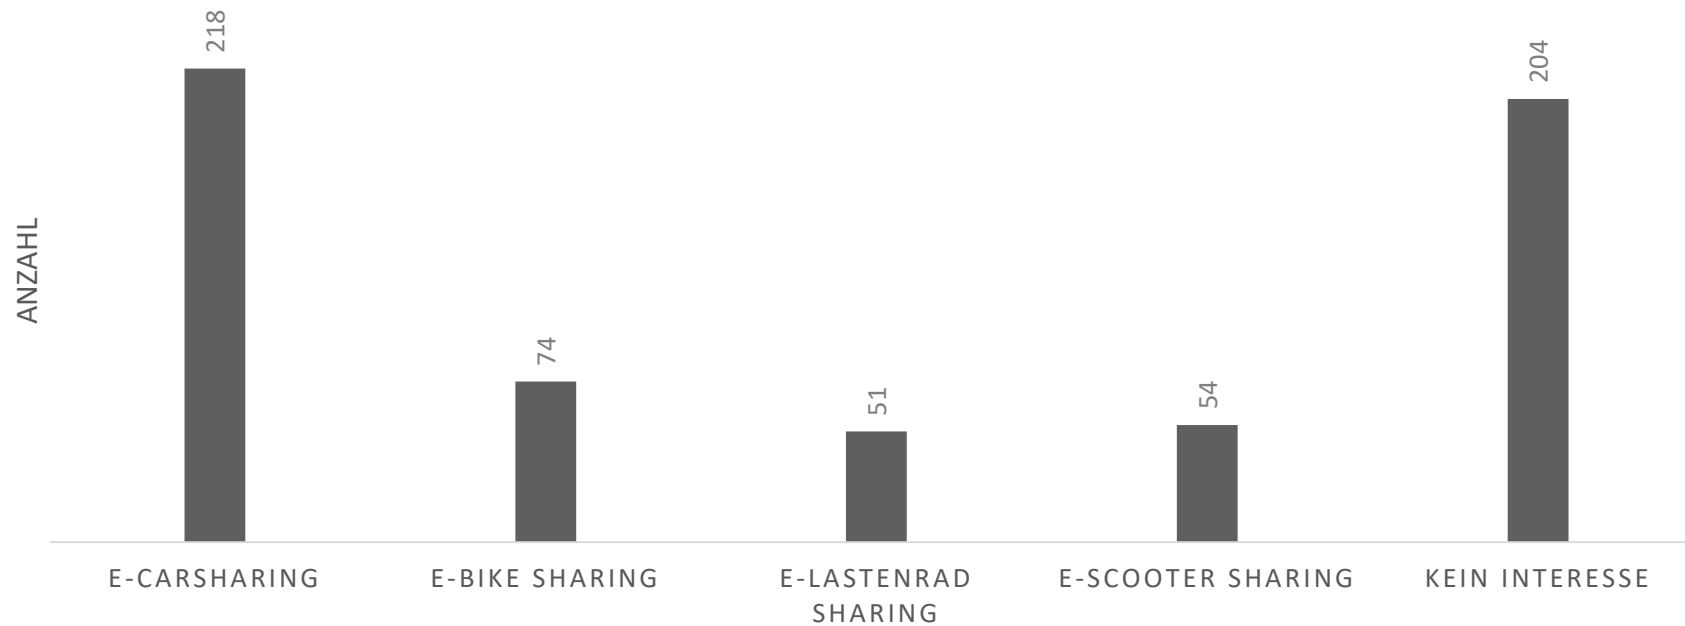

E-Carsharing

HAST DU INTERESSE AN EINEM MOBILITÄTS-SHARING ANGEBOT?