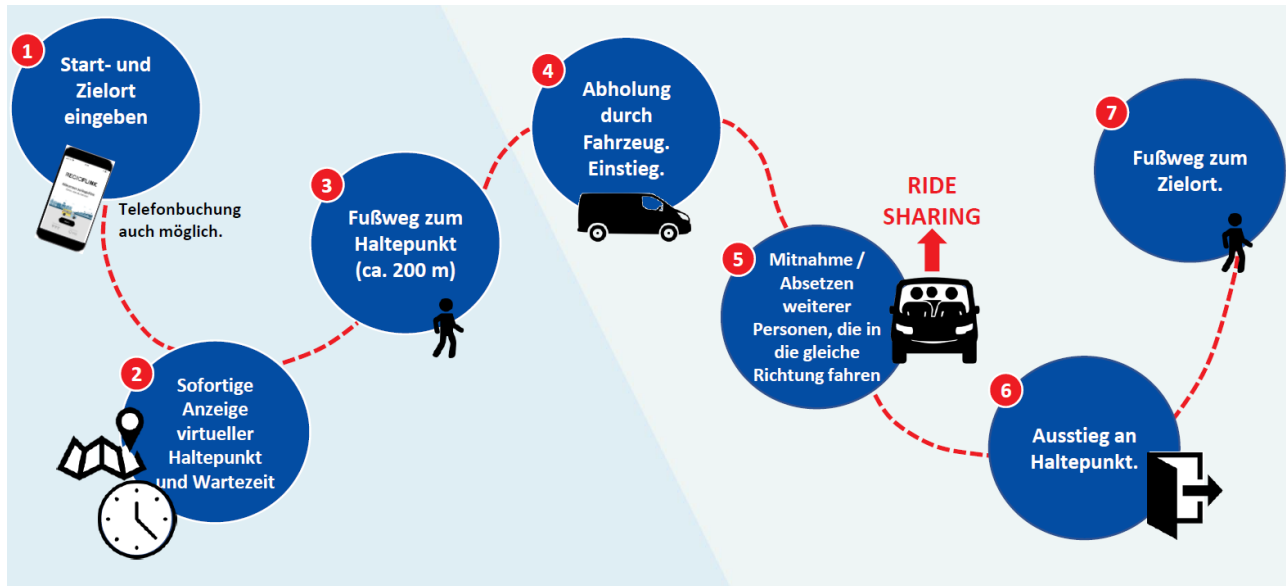

PRAXISBEISPIEL MOBILITÄT

On-Demand-Verkehr

WIE FUNKTIONIERT ON-DEMAND-VERKEHR ?

KEM x REA: Betriebliches Mobilitätsmanagement

Maßnahmen Betriebliches Mobilitätsmanagement

- **Verkehr vermeiden, verlagern, verbessern**
- Austausch zwischen den Unternehmen zum Thema Mobilität
- Gemeinsame Werksbusse
- Adresspotenzial-Analyse
- Befragung zur - Mitarbeiter*innen Mobilität
- Parkplätze für Fahrgemeinschaften
- Radabstellanlagen
- ...

Mobilität als Standortvorteil am Arbeitsmarkt

Weniger Verkehr durch Standortwahl **VCO**

Berger Logistik verlegte seinen Standort zum Bahnhof Wörgl. Heute kommen über 80 Prozent der Beschäftigten autofrei zur Arbeit. Die Zahl hochqualifizierter Bewerbungen ist gestiegen.

Quelle: Berger Logistik Grafik: VCO 2020

Quelle: vcoe.at (2020)

Mobilität als Standortvorteil am Arbeitsmarkt

Weniger Verkehr durch Standortwahl **VCO**

Berger Logistik verlegte seinen Standort zum Bahnhof Wörgl. Heute kommen über 80 Prozent der Beschäftigten autofrei zur Arbeit. Die Zahl hochqualifizierter Bewerbungen ist gestiegen.

E-Carsharing

HAST DU INTERESSE AN EINEM MOBILITÄTS-SHARING ANGEBOT?

E-Carsharing

Neue Buslinien & Expresslinien

Buslinie Reutte - Oberau // Tirol

Kartengrundlage: openstreetmap.org
Kartenersteller: Alexander Höfner, REA