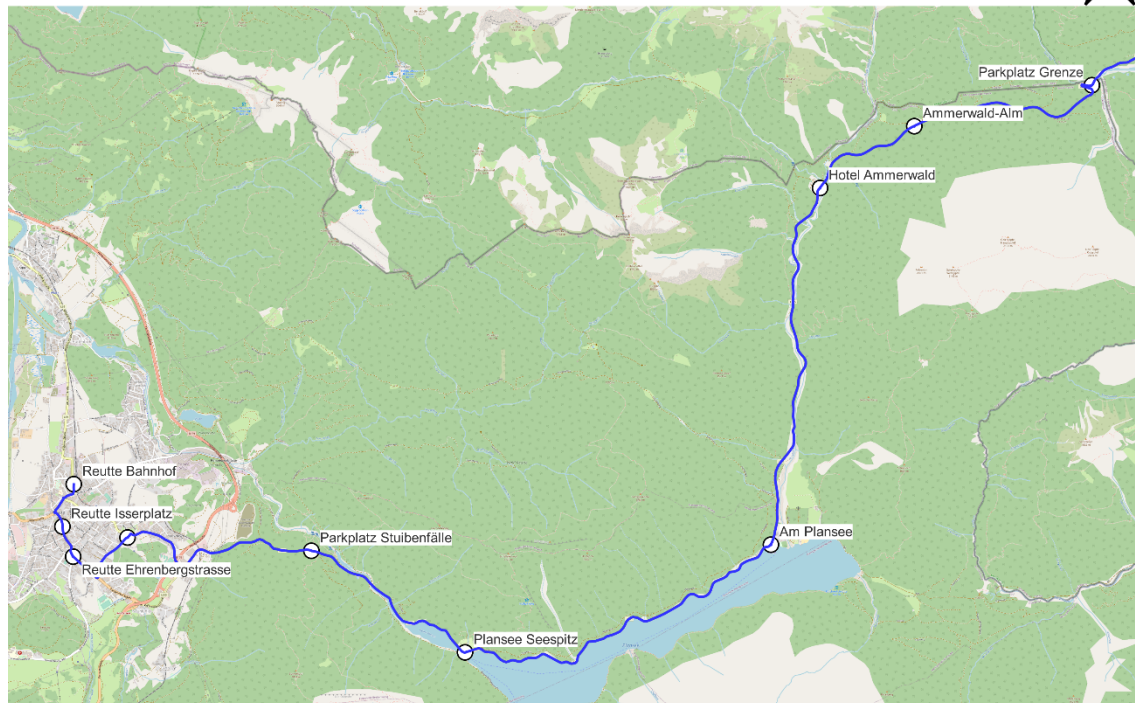

E-Carsharing

HAST DU INTERESSE AN EINEM MOBILITÄTS-SHARING ANGEBOT?

E-Carsharing

Neue Buslinien & Expresslinien

Buslinie Reutte - Oberau // Tirol

Kartengrundlage: openstreetmap.org
Kartenersteller: Alexander Höfner, REA

Buslinie Reutte - Oberau // Bayern

Kartengrundlage: openstreetmap.org
Kartenersteller: Alexander Höfner, REA

Klima- und Energie-
Modellregionen
Wir gestalten die Energiewende

Mobilitätsumfrage Bezirk Reutte