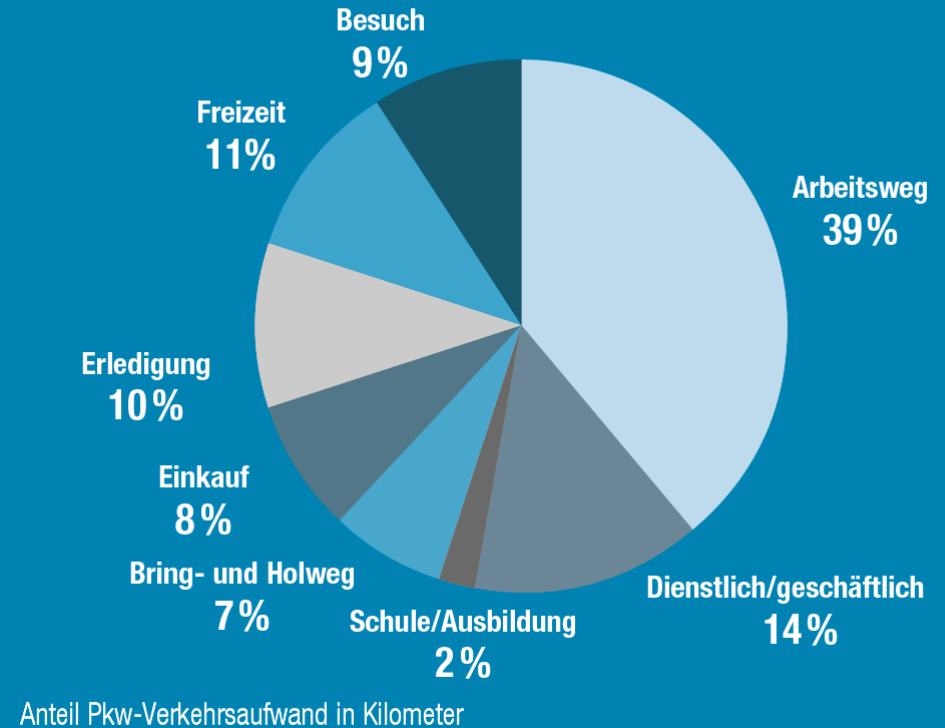

Mobilität als Standortvorteil am Arbeitsmarkt

Weniger Verkehr durch Standortwahl **VCO**

Berger Logistik verlegte seinen Standort zum Bahnhof Wörgl. Heute kommen über 80 Prozent der Beschäftigten autofrei zur Arbeit. Die Zahl hochqualifizierter Bewerbungen ist gestiegen.

Quelle: Berger Logistik Grafik: VCO 2020

Quelle: vcoe.at (2020)

Mobilität als Standortvorteil am Arbeitsmarkt

Weniger Verkehr durch Standortwahl **VCO**

Berger Logistik verlegte seinen Standort zum Bahnhof Wörgl. Heute kommen über 80 Prozent der Beschäftigten autofrei zur Arbeit. Die Zahl hochqualifizierter Bewerbungen ist gestiegen.

Quelle: Berger Logistik Grafik: VCO 2020

Quelle: vcoe.at (2020)

Arbeits- und Dienstwege verursachen mehr als die Hälfte des werktäglichen Pkw-Verkehrs **VCO**

Quelle: bmvit 2016 Grafik: VCO 2020

Quelle: vcoe.at (2020)