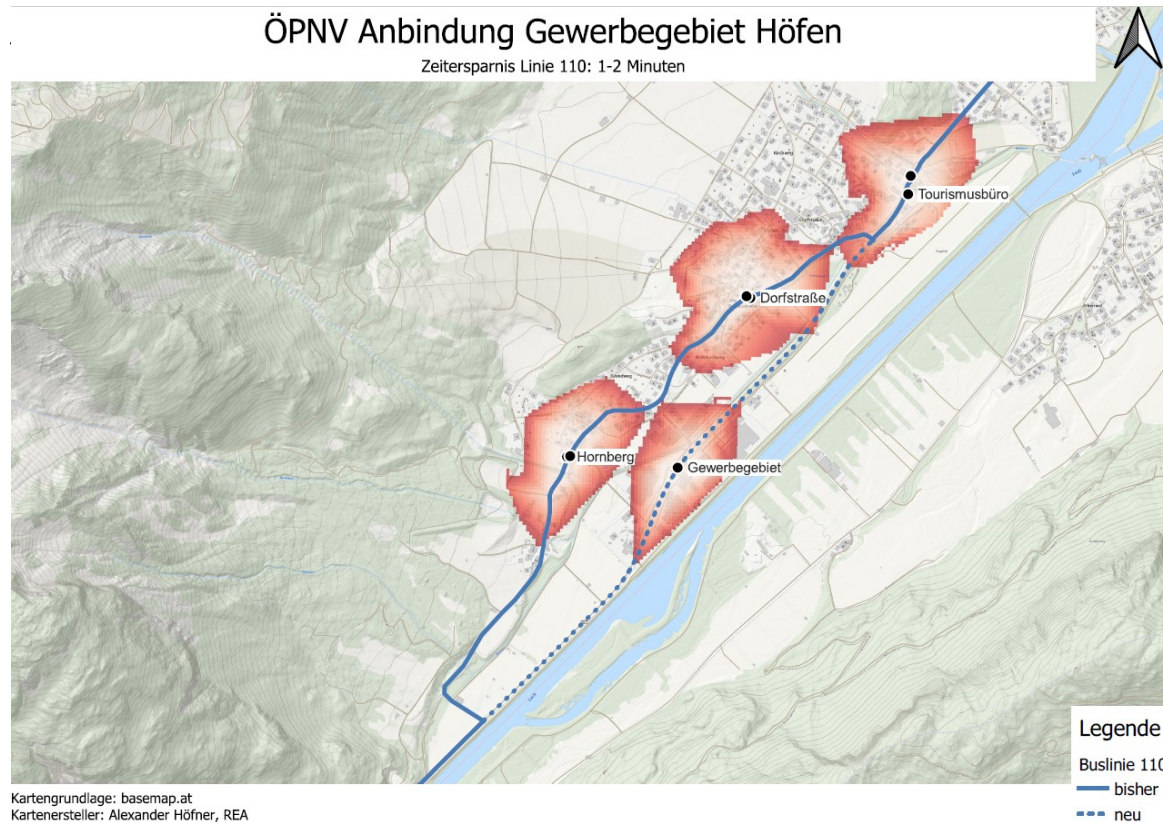

Maßnahmen Betriebliches Mobilitätsmanagement