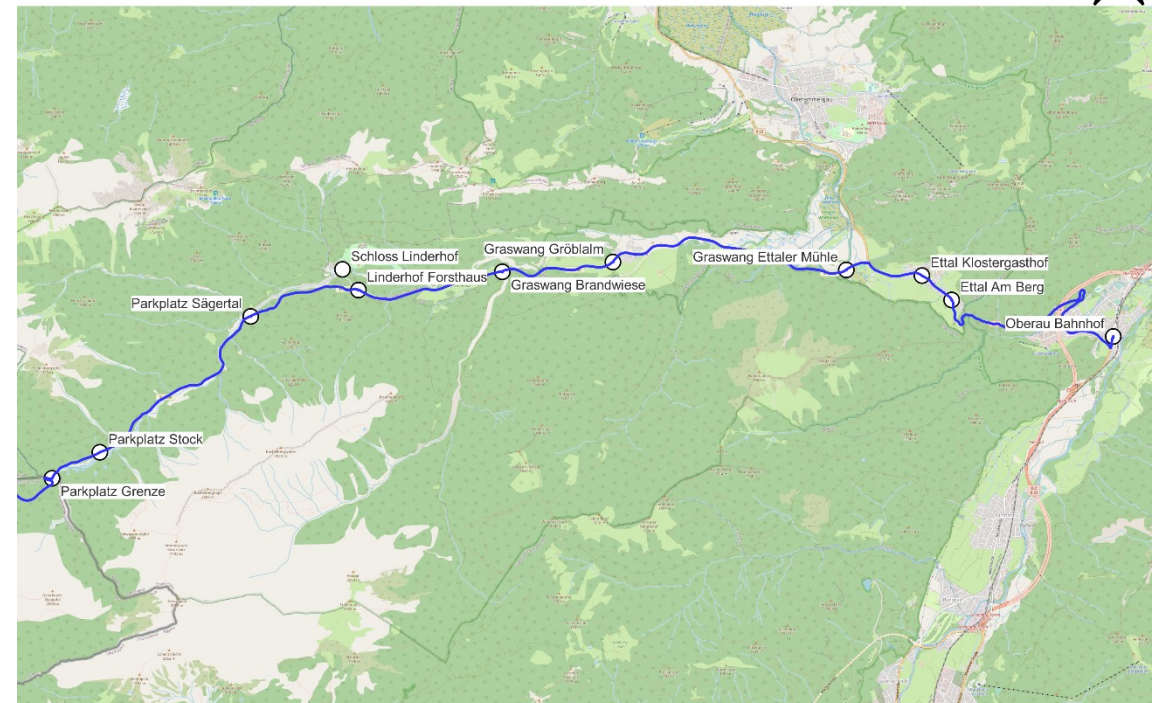

E-Carsharing

HAST DU INTERESSE AN EINEM MOBILITÄTS-SHARING ANGEBOT?

E-Carsharing

Neue Buslinien & Expresslinien

Buslinie Reutte - Oberau // Tirol

Kartengrundlage: openstreetmap.org
Kartenersteller: Alexander Höfner, REA

Buslinie Reutte - Oberau // Bayern

Kartengrundlage: openstreetmap.org
Kartenersteller: Alexander Höfner, REA

Klima- und Energie-
Modellregionen
Wir gestalten die Energiewende

Mobilitätsumfrage Bezirk Reutte