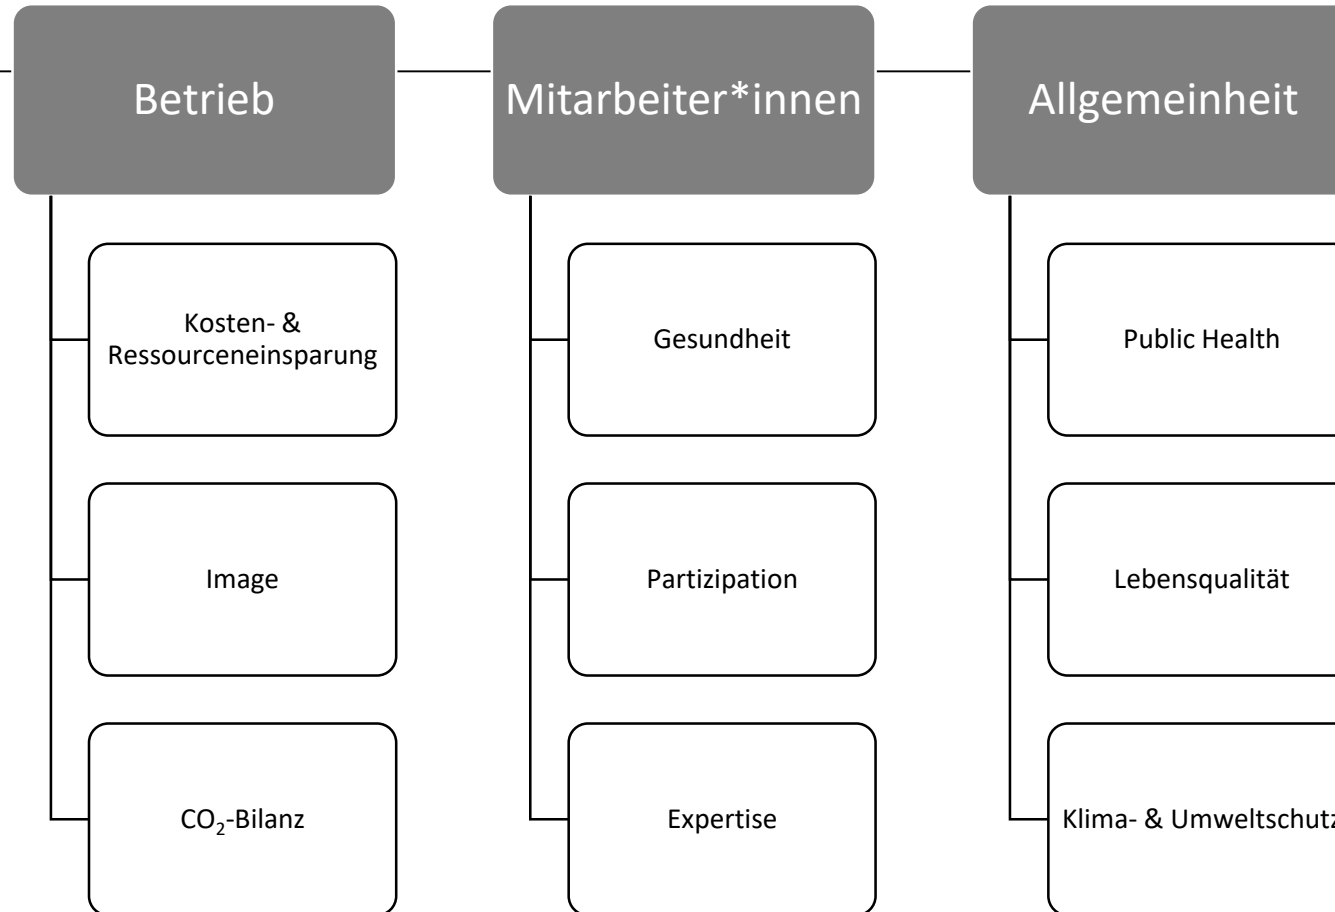

PRAXISBEISPIEL MOBILITÄT

On-Demand-Verkehr

WIE FUNKTIONIERT ON-DEMAND-VERKEHR ?

KEM x REA: Betriebliches Mobilitätsmanagement

Maßnahmen Betriebliches Mobilitätsmanagement

- **Verkehr vermeiden, verlagern, verbessern**
- Austausch zwischen den Unternehmen zum Thema Mobilität
- Gemeinsame Werksbusse
- Adresspotenzial-Analyse
- Befragung zur - Mitarbeiter*innen Mobilität
- Parkplätze für Fahrgemeinschaften
- Radabstellanlagen
- ...

Mobilität als Standortvorteil am Arbeitsmarkt

Weniger Verkehr durch Standortwahl **VCO**

Berger Logistik verlegte seinen Standort zum Bahnhof Wörgl. Heute kommen über 80 Prozent der Beschäftigten autofrei zur Arbeit. Die Zahl hochqualifizierter Bewerbungen ist gestiegen.

Quelle: Berger Logistik Grafik: VCO 2020

Quelle: vcoe.at (2020)

Mobilität als Standortvorteil am Arbeitsmarkt

Weniger Verkehr durch Standortwahl **VCO**

Berger Logistik verlegte seinen Standort zum Bahnhof Wörgl. Heute kommen über 80 Prozent der Beschäftigten autofrei zur Arbeit. Die Zahl hochqualifizierter Bewerbungen ist gestiegen.