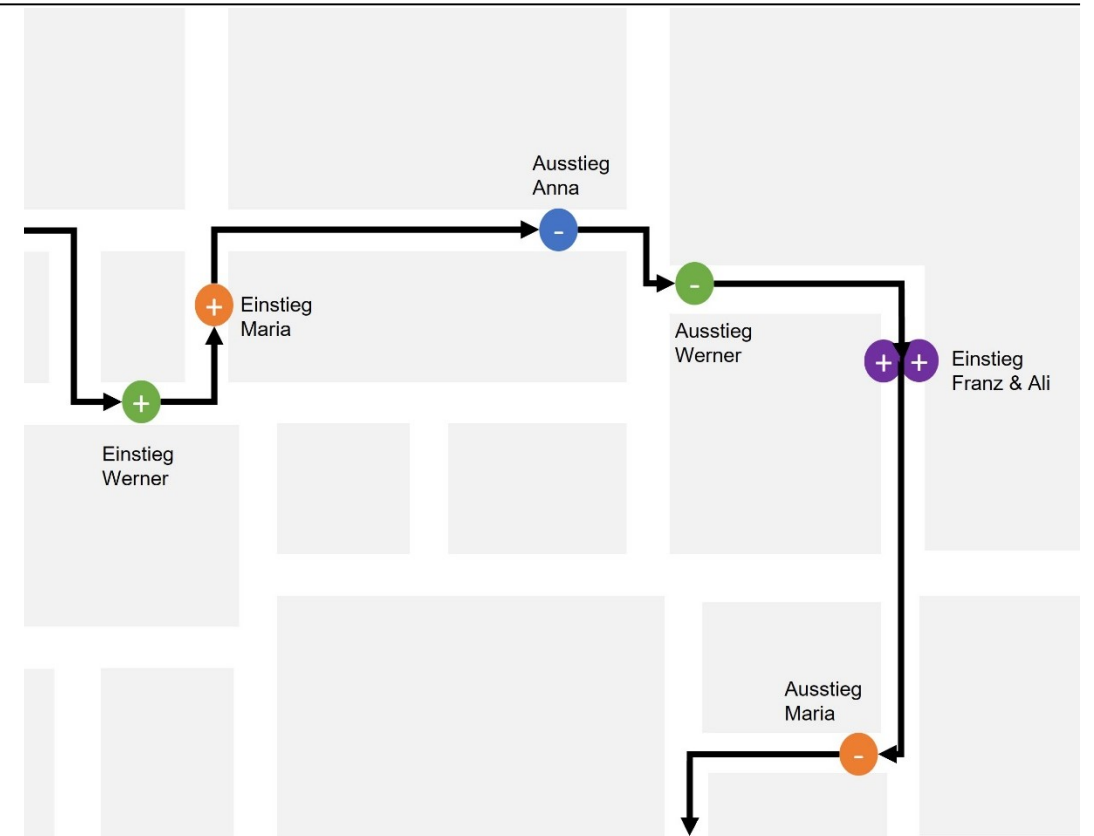

On-Demand-Verkehr

WIE FUNKTIONIERT ON-DEMAND-VERKEHR ?