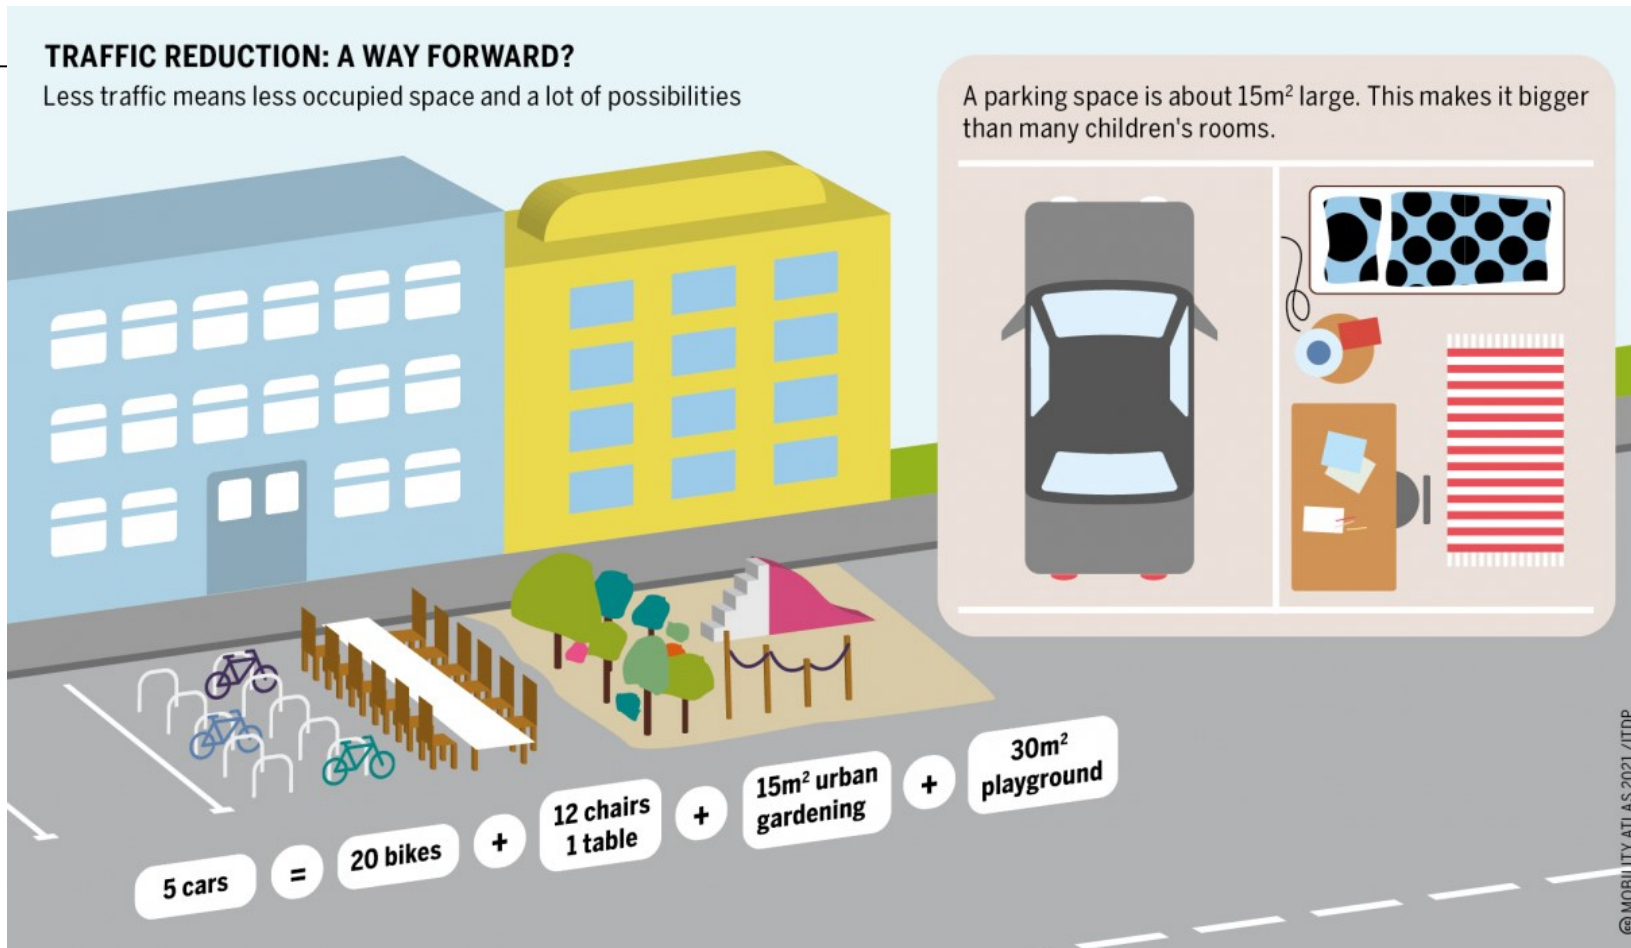

Quelle: Berger Logistik Grafik: VCO 2020

Quelle: vcoe.at (2020)

Arbeits- und Dienstwege verursachen mehr als die Hälfte des werktäglichen Pkw-Verkehrs **VCO**

Quelle: bmvit 2016 Grafik: VCO 2020

Quelle: vcoe.at (2020)

E-Carsharing

HAST DU INTERESSE AN EINEM MOBILITÄTS-SHARING ANGEBOT?

E-Carsharing

Neue Buslinien & Expresslinien

Buslinie Reutte - Oberau // Tirol

Kartengrundlage: openstreetmap.org
Kartenersteller: Alexander Höfner, REA